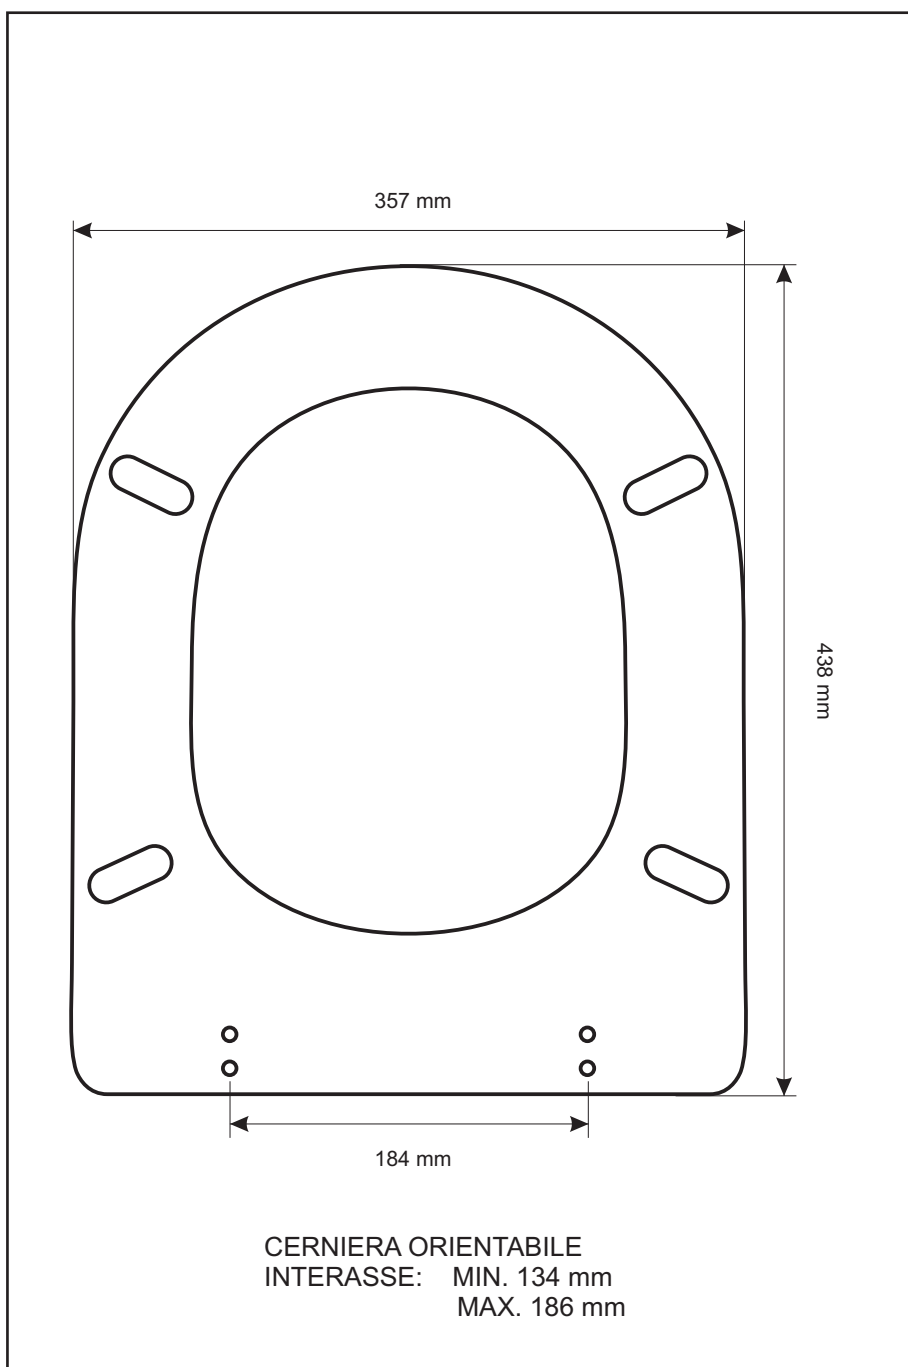

SCHEDA TECNICA
COPRIWATER IN RESINA POLIESTERE

Codice articolo: **28161**

Nome articolo: **FIORILE SOSPESP**

Azienda: **IDEAL STANDARD**

Cerniera: **UNIVERSALE CON VITE IN TESTA EXPA CENTRALE 14**

Paracolpi anteriori: **mm 10 - 2 CHIODI**

Paracolpi posteriori: **mm 10 - 2 CHIODI**

CERNIERA

PARACOLPI ANTERIORI

PARACOLPI POSTERIORI